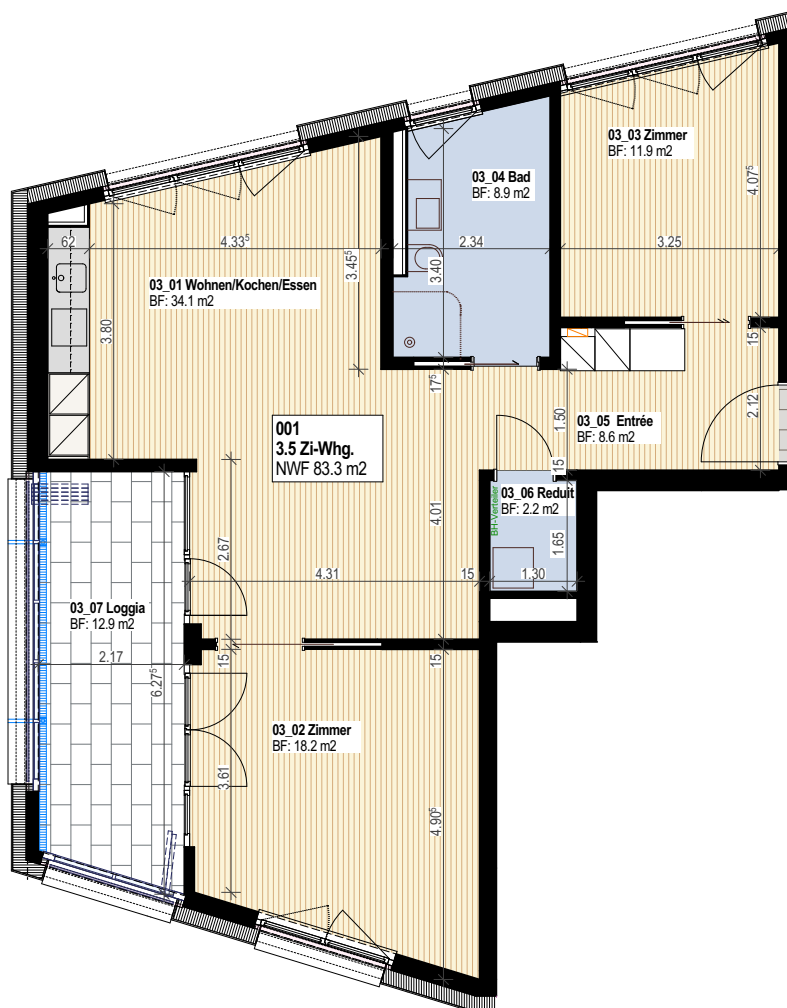

HAUS 2a „AHORN“

Wohnung Nr. 001

3.5 Zimmer

EG

NWF 83.3 m²

Keller 10.0 m²

Loggia 12.9 m²

Schnitt Haus 2a „Ahorn“

Haus 2 „Linde“

Grundriss EG Haus 2a „Ahorn“