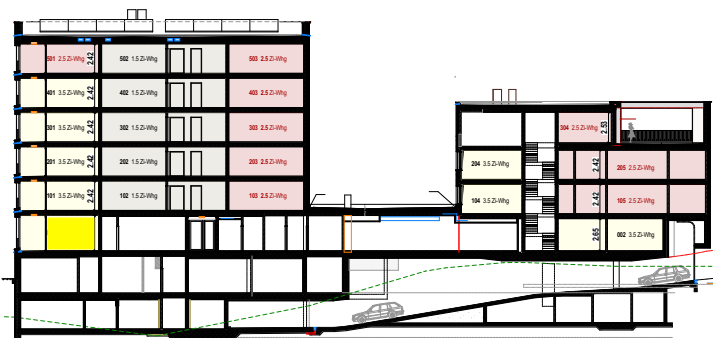

HAUS 2a „AHORN“

Wohnung Nr. 001

3.5 Zimmer

EG

NWF 83.3 m²

Keller 10.0 m²

Loggia 12.9 m²

Schnitt Haus 2a „Ahorn“

Haus 2 „Linde“

Grundriss EG Haus 2a „Ahorn“