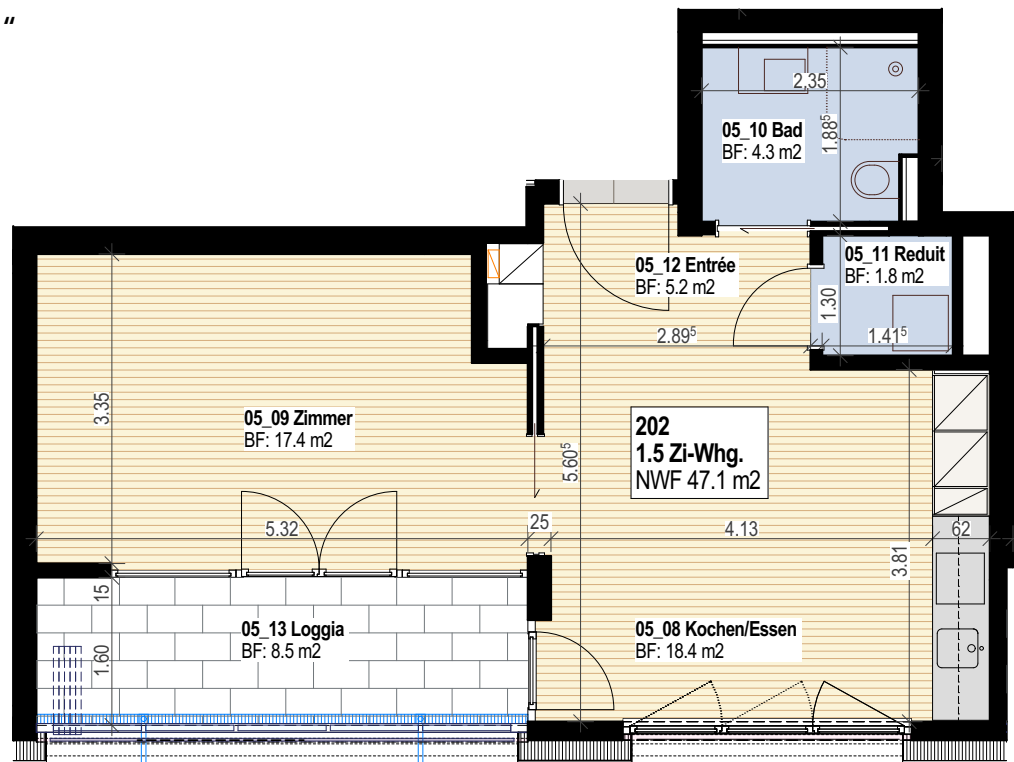

HAUS 2a „AHORN“

Wohnung Nr. 202

1.5 Zimmer

2. OG

NWF 47.1 m<sup>2</sup>

Keller 9.2 m<sup>2</sup>

Loggia 8.5 m<sup>2</sup>

Schnitt Haus 2a „Ahorn“

Haus 2 „Linde“

Grundriss 2. OG Haus 2a „Ahorn“