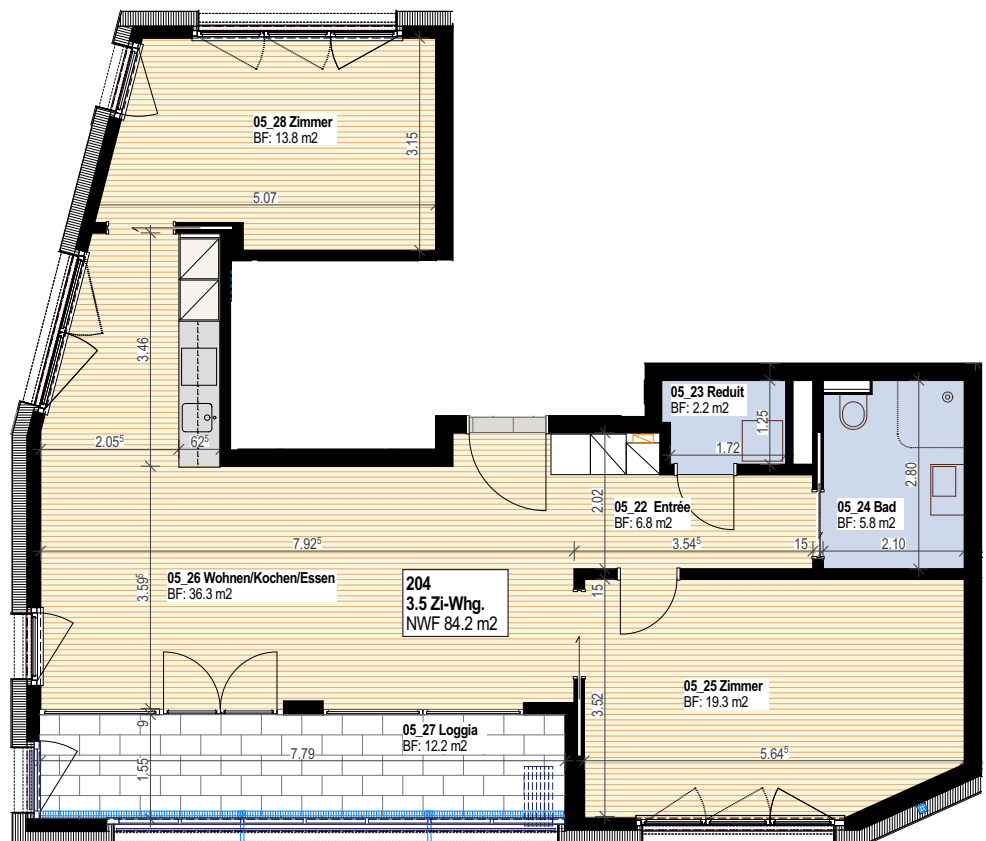

**HAUS 2 „LINDE“**

**Wohnung Nr. 204**

3.5 Zimmer

2. OG

NWF 84.2 m<sup>2</sup>

Keller 11.5 m<sup>2</sup>

Loggia 12.2 m<sup>2</sup>

Schnitt Haus 2a „Ahorn“

Haus 2 „Linde“

Grundriss 2. OG Haus 2 „Linde“