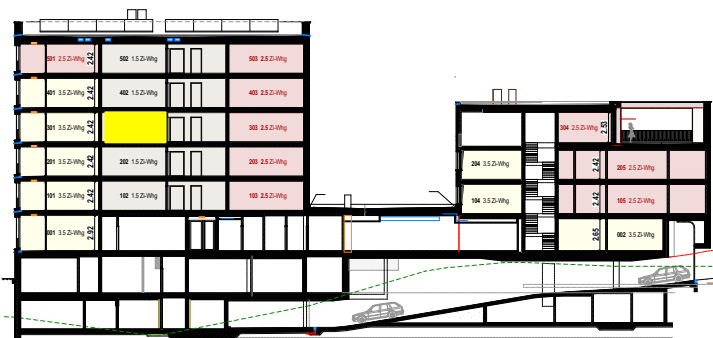

HAUS 2a „AHORN“

Wohnung Nr. 302

1.5 Zimmer

3. OG

NWF 47.1 m²

Keller 11.9 m²

Loggia 8.5 m²

Schnitt Haus 2a „Ahorn“

Haus 2 „Linde“

Grundriss 3. OG Haus 2a „Ahorn“