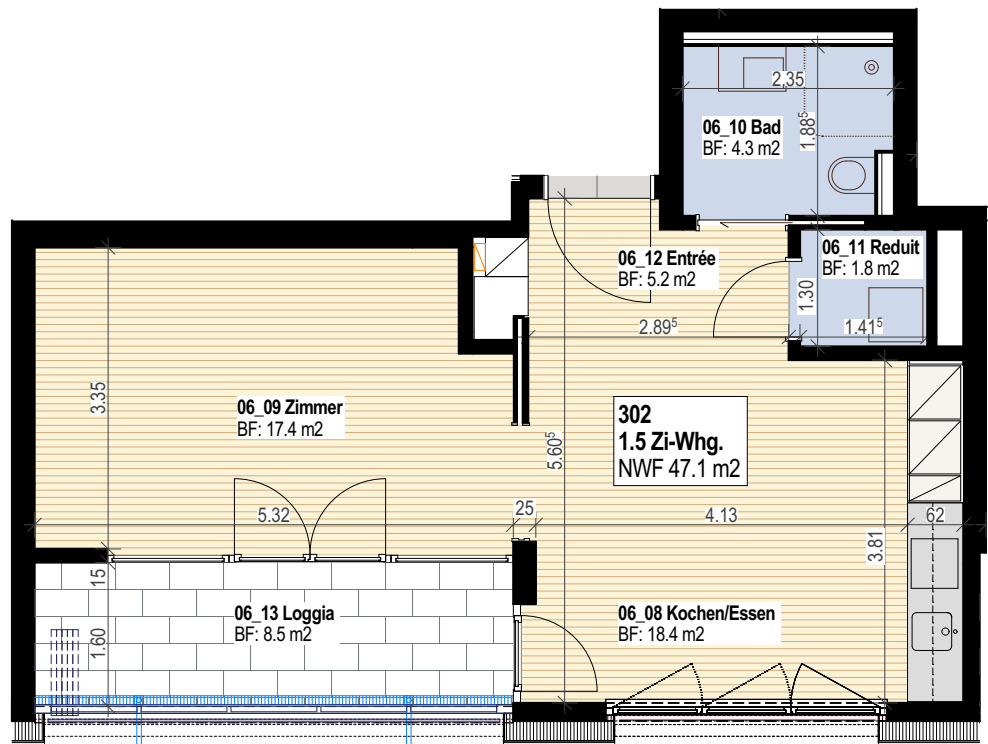

HAUS 2a „AHORN“

Wohnung Nr. 302

1.5 Zimmer

3. OG

NWF 47.1 m²

Keller 11.9 m²

Loggia 8.5 m²

Schnitt Haus 2a „Ahorn“

Haus 2 „Linde“

Grundriss 3. OG Haus 2a „Ahorn“