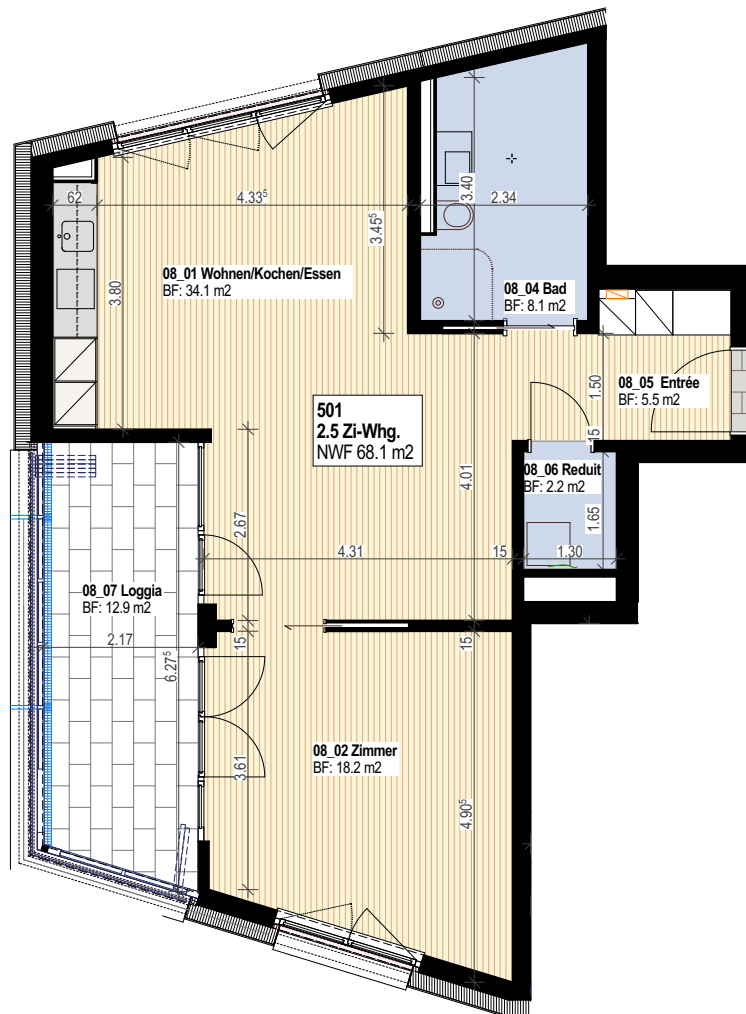

HAUS 2a „AHORN“

Wohnung Nr. 501

2.5 Zimmer

5. OG

NWF 68.1 m²

Keller 10.0 m²

Loggia 12.9 m²

Schnitt Haus 2a „Ahorn“

Haus 2 „Linde“

Grundriss 5. OG Haus 2a „Ahorn“